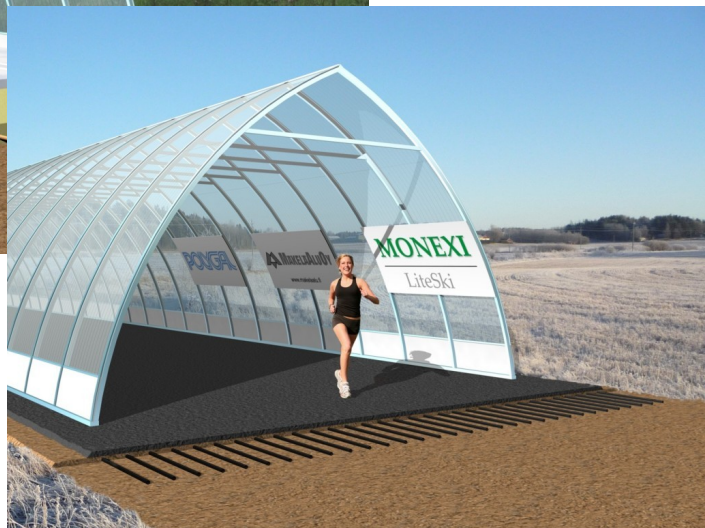

MONEXI

LiteSki

Aastaringne spordi- ja treeningukeskus
MONEXI LiteSki Lahendused

Unikaalne MONEXI LiteSki pakub väga kerge ehitusliku lahenduse, mis aitab energiat säästes kasutada ruume läbi erinevate aastaegade

MONEXI

LiteSki

Odav ja kiire ehitada

MONEXI LiteSki valmistatakse alumiinium-ja teraskarkassist, mille katmiseks kasutatakse erinevaid plaat-ja paneellahendusi, näiteks polükarbonaat kihtplastik, sandwich paneel, akrüül plaate ja klaasi. Materjalid on väga kerged ja konstrueeritud nii, et ehitamise ajakulu on saadud miinimumini

Energiasääst

Uued mitmekihilised kihtplastikud on suurepärase soojusisolatsioonivõimega ja väga kerged. Soojapidavuse veelgi parema tulemuse saamiseks kasutatakse erinevaid pinnakatteid, mis peegeldavad soojuskiirgust ja filtreerivad UV valgust. Nõudlikumates piirkondades võib kihtplastik / sandwich paneel olla isegi 90 mm paksune; ehitamisel võib kasutada erinevaid kattematerjale samaaegselt, näiteks päikeselises küljes kasutame kõige parema soojapidavusega- aga varjulisemas pooles valgust rohkem läbistavaid materjale.

Külm, soojus ja lumi

MONEXI LiteSki võib pakkuda lahendusi ka soovitud sisekliima tootmiseks. Meil on lahendusi suusatamiseks või jääspordiks vajalike temperatuuride saavutamiseks.

Küttesüsteemid kasvuhoonetele tagavad optimaalsed kasvutingimused külmal talvel. Aga Monexi LiteSki aitab nautida talverõõmusid kuumal suvepäeval .